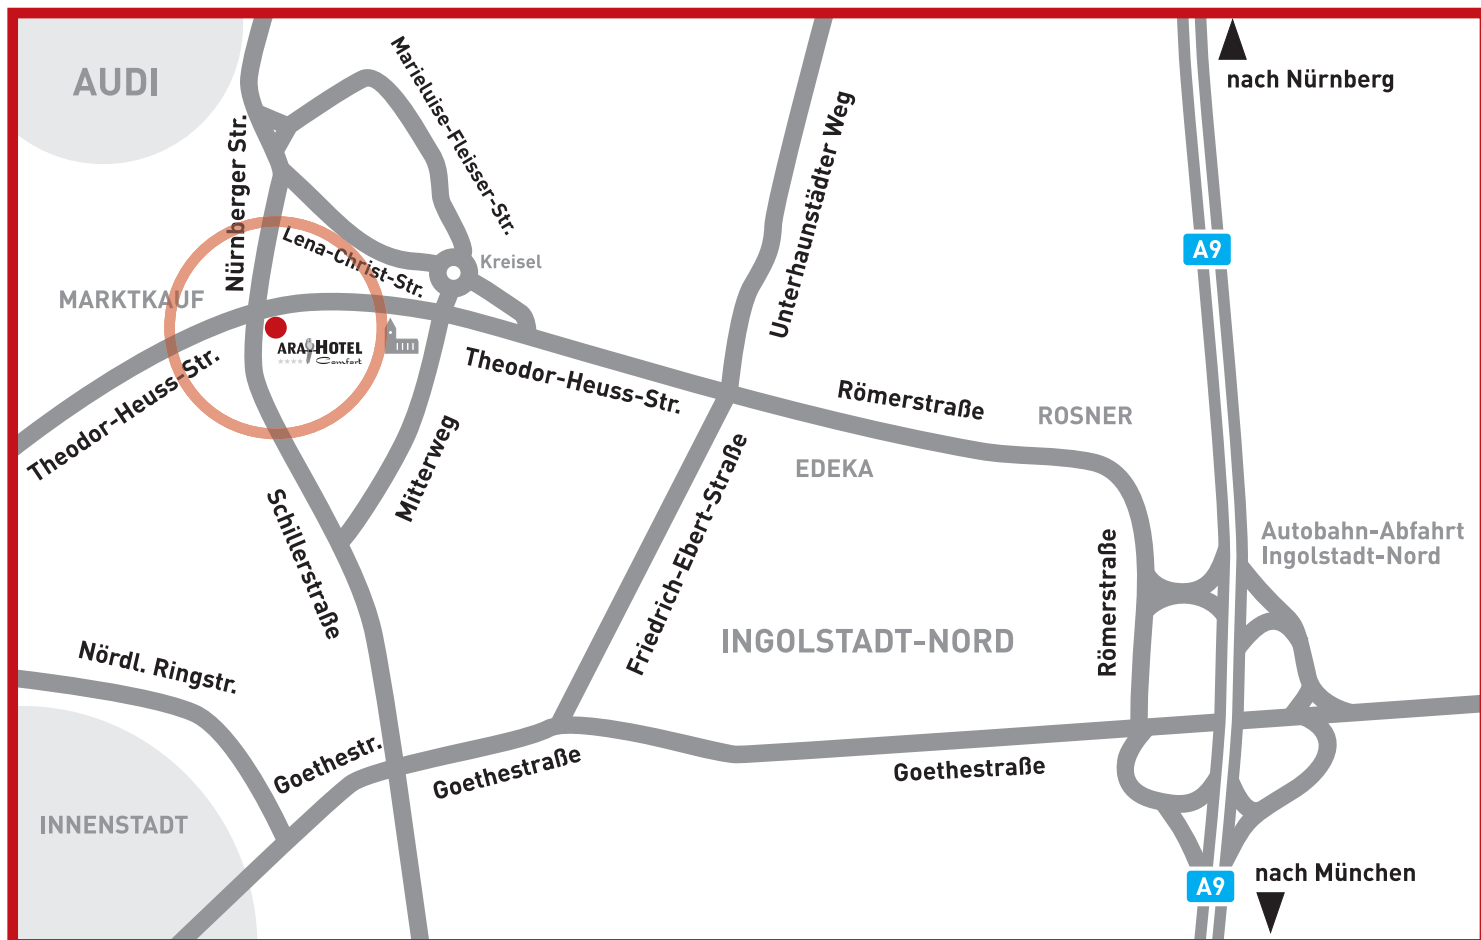

SO FINDEN SIE DAS ARA-HOTEL COMFORT

### ANREISE MIT DER BAHN

Ingolstadt Hauptbahnhof: ca. 4 km Hotel entfernt, Taxigebühr ungefähr Euro 5  
Ingolstadt Nordbahnhof: zu Fuß ca. 15 min.

### ANREISE MIT DEM PKW

A9 Nürnberg - München  
Ausfahrt Ingolstadt-Nord (Nr. 61)  
5 min. bis zum Hotel

### ANREISE MIT DEM FLUGZEUG

Flughafen München ca. 80 km: Transfer mit dem Shuttle Service "Airport Express"  
für 14-17 € oder mit dem Taxi für 90 bis 110 € (Sonderkondition, über das Hotel zu buchen)  
Flughafen Nürnberg ca. 70 km